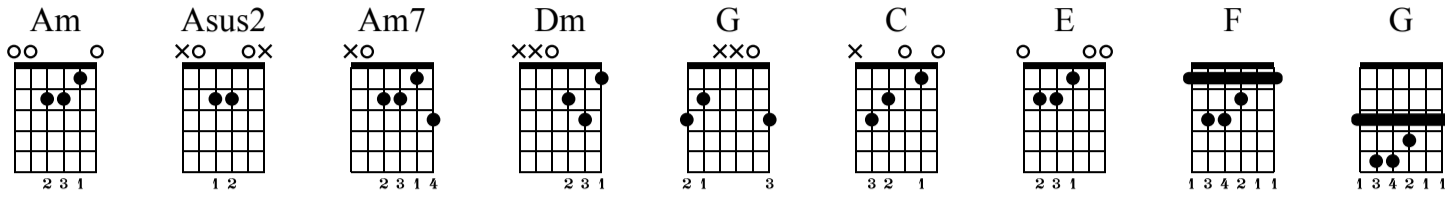

Quand elle est partie...

Argeddon

Argeddon

Words & Music by Yannick Schmitz

♩ = 92

A Intro

B Couplet

Chant

1

Quand n'estas là
 Quand elle est partie
 Quand elle est très loin

Y'a plus rien qui
 Le temps est toujours
 Le temps est assa-

Am Asus2 Am Am7 Am Am Am Am7

Capo fret 3
 let ring throughout
 let ring -----

Quaalle espar- tie
Quaalle n'estas là
Quaalle n'estasà (coté)

Jesuis dé- mu- ni
Leciel est toujours bas
Mehan- sons sont plantées

Dm Dm G G G G C C

let ring -----

Guitare

TAB

E-Gt

org.