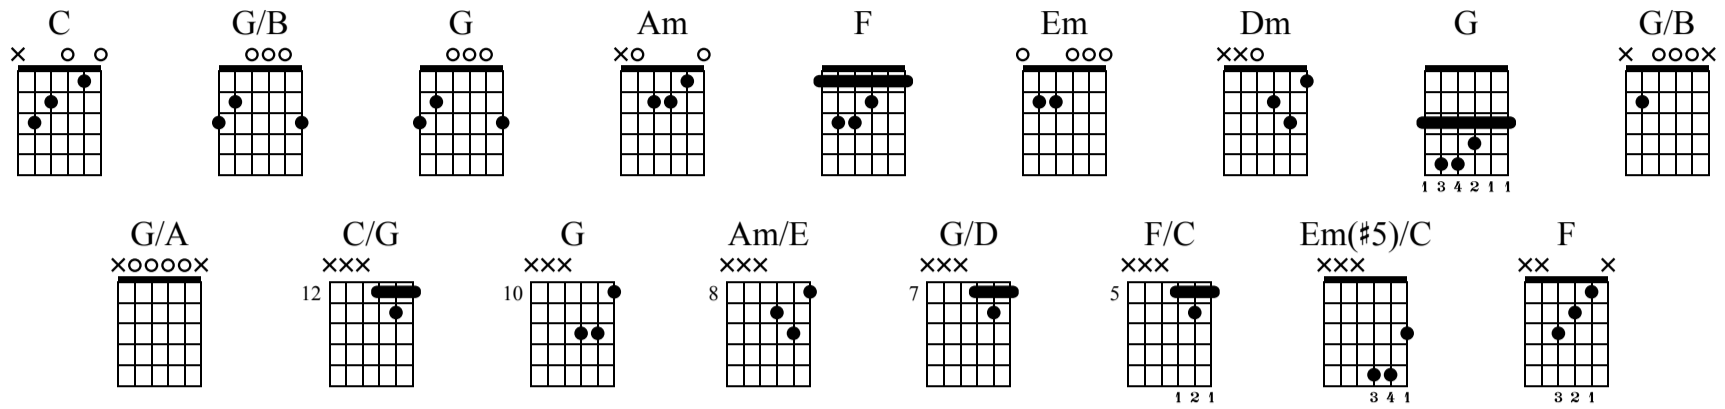

Ordinary Man

Eels
Hombre Lobo

Words & Music by Eels

Moderate ♩ = 70

A Intro

E-Gt TAB 4/4

1 *sl.* C G/B Am G

B Couplet 1

E-Gt TAB 4/4

4 F Em Dm G C G/B

E-Gt TAB 4/4

7 Am G F Em Dm G

C Refrain 1

E-Gt TAB 4/4

10 F G C G/B Am G/A F G

13 C G/B Am G F Em